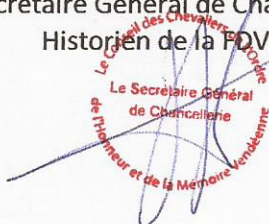

Les Sables d'Olonne, le 23 Décembre 2019

Résultat des Recherches Famille : RETAILLEAU

- RETAILLEAU Mathurin domicilié à St Aubin près de Tiffauges- Guillotiné
- RETAILLEAU François du Moulin du Point massacré au Bourg de Chanzeaux le 25/01/1793

Il manque pour affiner les recherches les ascendants de M. RETAILLEAU de chaque côté du lit et remonter le plus loin possible pour se rapprocher de 1791-1794-

Jean-Henry BOUFFARD,
Secrétaire Général de Chancellerie,
Historien de la FDVGV.